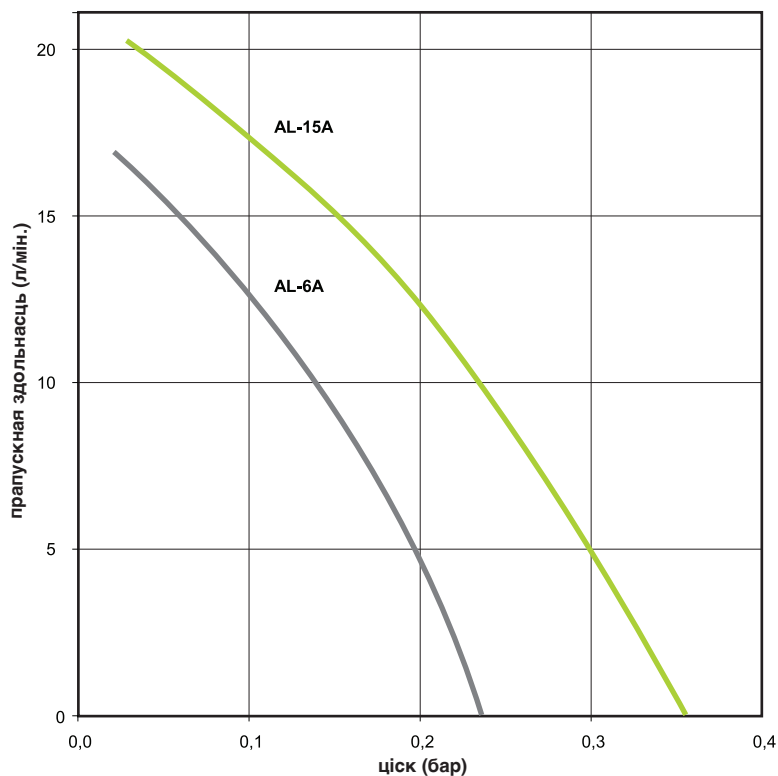

## ALITA\_Лінейныя паветраныя помпы

Мадэлі для працы пад ціскам  
AL-6A, AL-15AМадэлі для працы пад ціскам і пад вакуумам  
AL-6SA, AL-15SA

Мадэлі	AL-6A/AL-6SA	AL-15A/AL-15SA
Ток	0,1 A	0,2 A
Магутнасць	13 W	26 W
Узровень шуму	27 dB	29 dB
Маса	2,4 kg	2,4 kg
Макс. раб. ціск	100 mbar	
Памеры Д x Ш x В	150 mm x 130 mm x 111 mm	
Напруга, частата	230V 50Hz	
Ступень абароны IP	IP54	

Прадстаўленая інфармацыя заснавана на выніках выпрабаванняў для намінальнай адзінкі.  
Спецыфікацыя можа быць змененая без папярэджання.