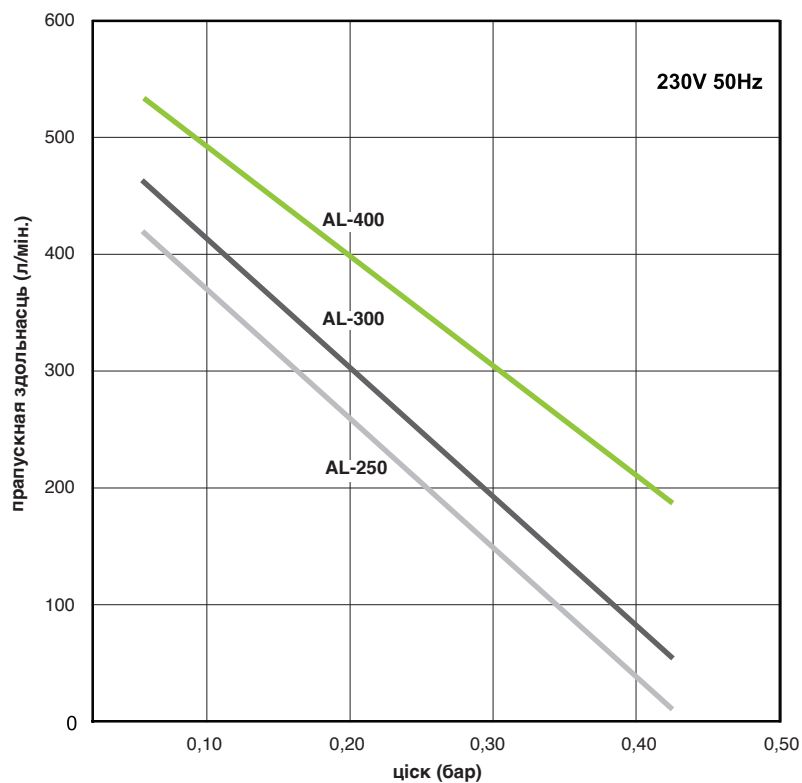

ALITA_Лінейныя паветраныя помпы

Стандартныя мадэлі помпаў AL-250, AL-300, AL-400

Мадэлі	AL-250	AL-300	AL-400
Магутнасць	240 W	290 W	440 W
Узровень шуму	46 dB	47 dB	49 dB
Маса	18,8 kg	22,1 kg	22,2 kg
Вынахад \varnothing	18 mm		
Макс. раб. ціск	260 mbar		
Напруга, частата	230V 50Hz		
Ступень абароны IP	IP54		
Памеры Д x Ш x В	420 mm x 248 mm x 262 mm		

Прадстаўленая інфармацыя заснавана на выніках выпрабаванняў для намінальнай адзінкі. Спецыфікацыя можа быць змененая без папярэджання.